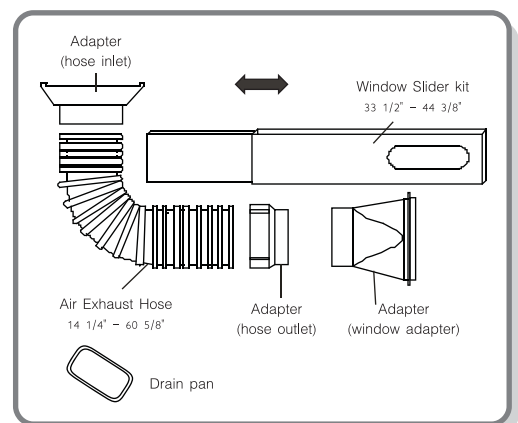

## PORTABLE TYPE

- รูปทรงสวยงาม ทันสมัย
- ฟังก์ชันการทำงานเปิด-ปิดอัตโนมัติ
- หน้าจอแสดงผลเรืองแสงแบบดิจิทัล
- มีท่อระบายความร้อนด้านหลังเครื่อง
- มีน้ำยาในตัวเครื่องเรียบร้อยแล้ว

ชุดระบายลมร้อน

Auto Restart